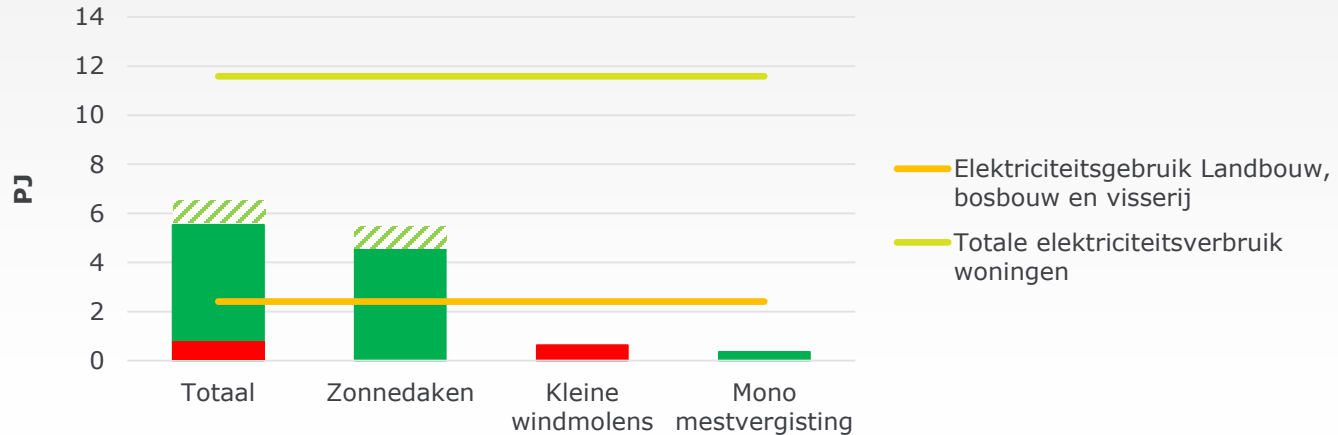

Energie potentie van Zon/Wind/Biomassa: "En als er geen knelpunten waren geweest was het nog mooier"

Energie potentie agrarische sector Noord Holland